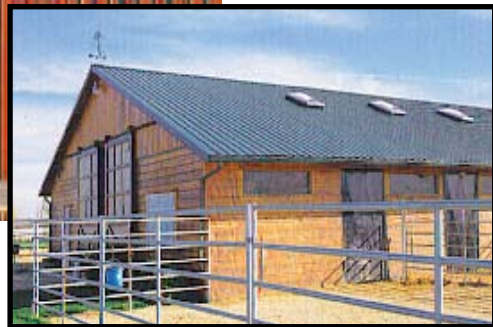

ELIXIR INDUSTRIES

SINCE 1948

	 No disponible en AL	 No disponible en AL
Blanco brillante	Blanco real	Marfil
Piedra claro	Bronceado	Marrón topo
	 No disponible en AL	
Marrón	Cobre erosionado	Burdeos
	 No disponible en AL	
Rojo	Rojo patriota	Verde
No disponible en AL Gris ceniza	Carbón	Azul Hawaiano
No disponible en AL Azul galería	Marfil	Gris ceniza de Alabama

Las muestras de colores son aproximadas

Para disponibilidad de colores verificar con la División de Suministros de Elixir

Elixir Industries

¡Llevando la fabricación metálica a un nivel superior!